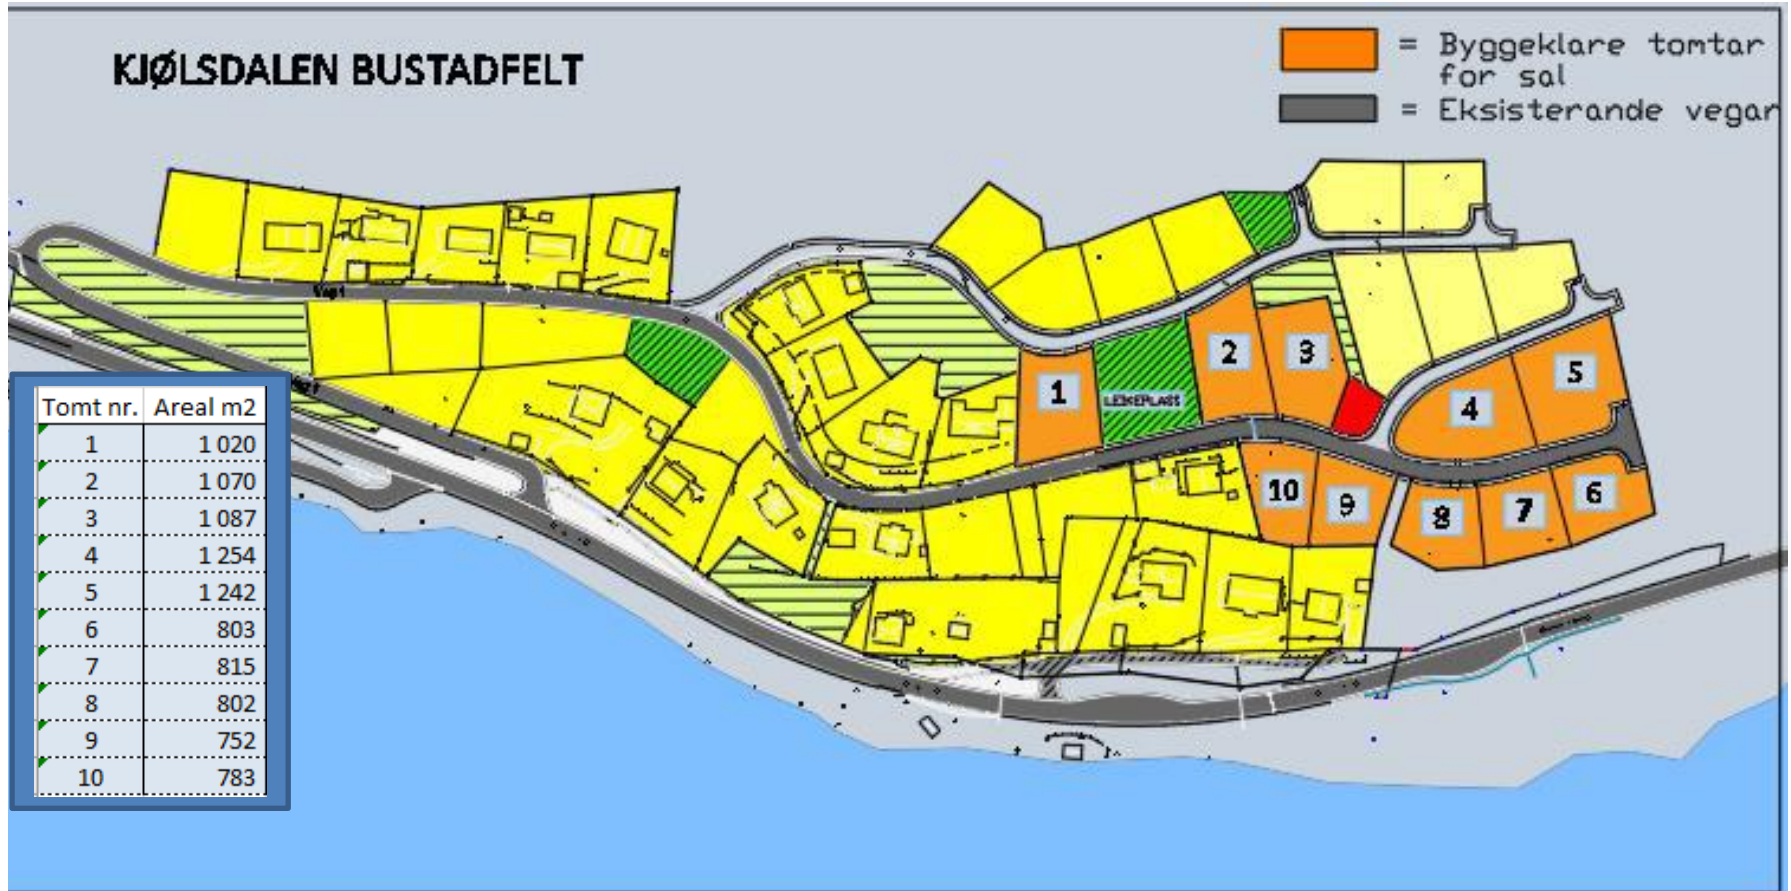

Kjølsdalen bustadfelt del II har 10 nye tomter.

Tomteprisar er ikkje endeleg avklart men antyda pris er f.t. kr 707,- pr. m2 inkl. anleggstilskot.

Endelege tomteprisar blir fastsett av kommunestyret i Eid i 2019.

Ledige tomter
gamalt felt

Kjølsdalen
Bustadfelt del II
klart 2019

Hundsauneset